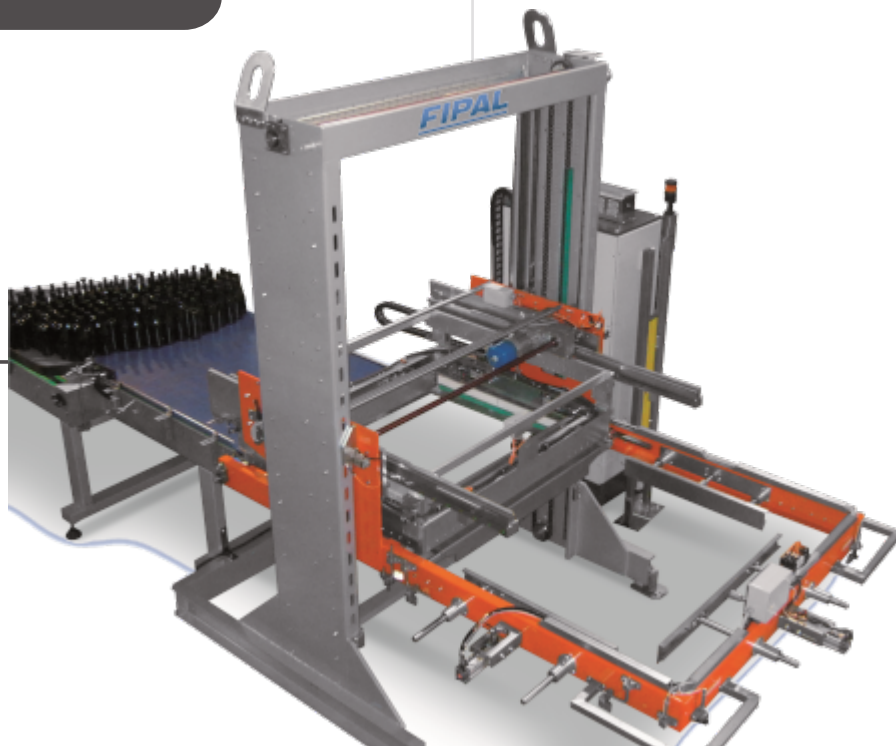

# FIPAL®

El Depaletizador automático marca TECNI PAC®/ FIPAL, (fabricado en Italia), especialmente diseñado para despaletizar botellas de diferente diámetro. La altura de los palets puede ser de 1200 mm x 1000 con una altura máxima de 2000 mm.

Las botellas llegan estibadas sobre el pallet, un carro vertical se posiciona sobre la última cama, viene detenido el separador inferior, un dispositivo de barrera permite el empuje de la última cama sobre una plataforma; sucesivamente la plataforma se posiciona abajo (hasta la altura del transportador y deposita la cama sobre la plataforma de salida de botellas.